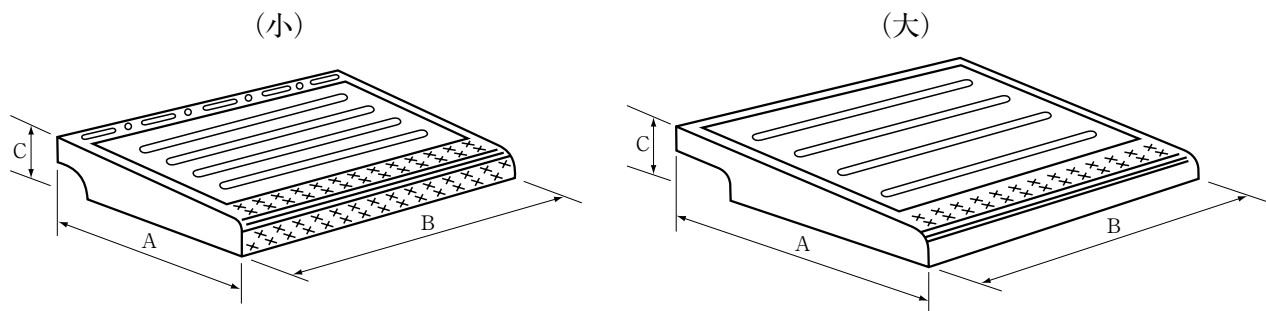

渡り石ブロック（フレーム付）

(単位 m/m)

コード番号	呼び名	寸法			質量 (kg)
		A	B	C	
18055	小	330	600	90	26
-	大	460	600	150	-

点字・線字平板

(単位 m/m)

(単位 m/m)

コード番号	呼び名	形状寸法	質量(kg)
53024	36点	T-1	300×300×60
53023		T-1B	300×300×60
53022	25点	T-4	300×300×60
53025	4線	T-2B	300×300×60

コード番号	呼び名	形状寸法	質量(kg)
53020	25点	T-4J (30)	300×300×30
		T-4J (60)	300×300×60
53021	4線	T-2J (30)	300×300×30
		T-2J (60)	300×300×60

各種平板

カラー平板

ノンスリップタイル
(階段用・平面用・斜面用)

クリアランスシート

目の不自由な
方のもので、
モノをおかないで!

※上記以外にも擬石、洗い出し平板等の取扱いも出来ます。