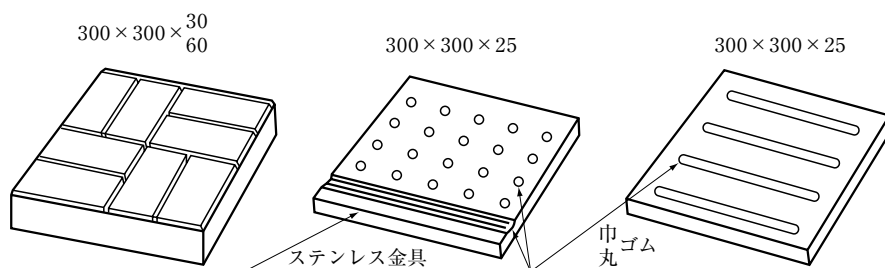

渡り石ブロック（フレーム付）

(単位 m/m)

コード番号	呼び名	寸法			質量 (kg)
		A	B	C	
18055	小	330	600	90	26
-	大	460	600	150	-

点字・線字平板

(単位 m/m)

(単位 m/m)

コード番号	呼び名	形状寸法	質量(kg)
53024	36点	T-1	300×300×60
53023		T-1B	300×300×60
53022	25点	T-4	300×300×60
53025	4線	T-2B	300×300×60

コード番号	呼び名	形状寸法	質量(kg)
53020	25点	T-4J (30)	300×300×30
		T-4J (60)	300×300×60
53021	4線	T-2J (30)	300×300×30
		T-2J (60)	300×300×60

各種平板

カラー平板

ノンスリップタイル
(階段用・平面用・斜面用)

クリアランスシート

目の不自由な
方のもので、
モノをおかないで!

※上記以外にも擬石、洗い出し平板等の取扱いも出来ます。