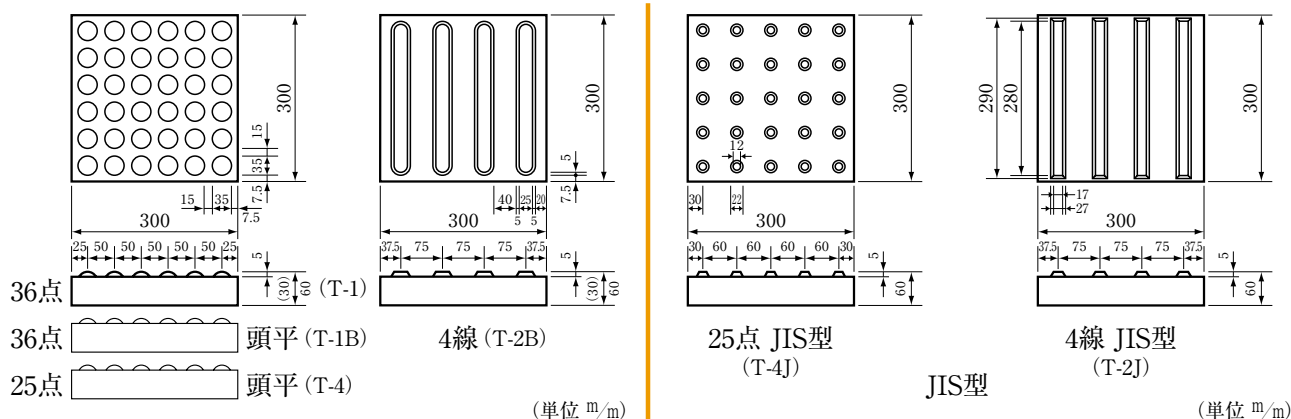

渡り石ブロック（フレーム付）

(単位 m/m)

コード番号	呼び名	寸法			質量 (kg)
		A	B	C	
18055	小	330	600	90	26
-	大	460	600	150	-

点字・線字平板

(単位 m/m)

(単位 m/m)

コード番号	呼び名	形状寸法	質量(kg)
53024	36点	T-1	300×300×60
53023		T-1B	300×300×60
53022	25点	T-4	300×300×60
53025	4線	T-2B	300×300×60

コード番号	呼び名	形状寸法	質量(kg)
53020	25点	T-4J (30)	300×300×30
		T-4J (60)	300×300×60
53021	4線	T-2J (30)	300×300×30
		T-2J (60)	300×300×60

各種平板

カラー平板

ノンスリップタイル
(階段用・平面用・斜面用)

クリアランスシート

目の不自由な
方のもので、
モノをおかないで!

※上記以外にも擬石、洗い出し平板等の取扱いも出来ます。